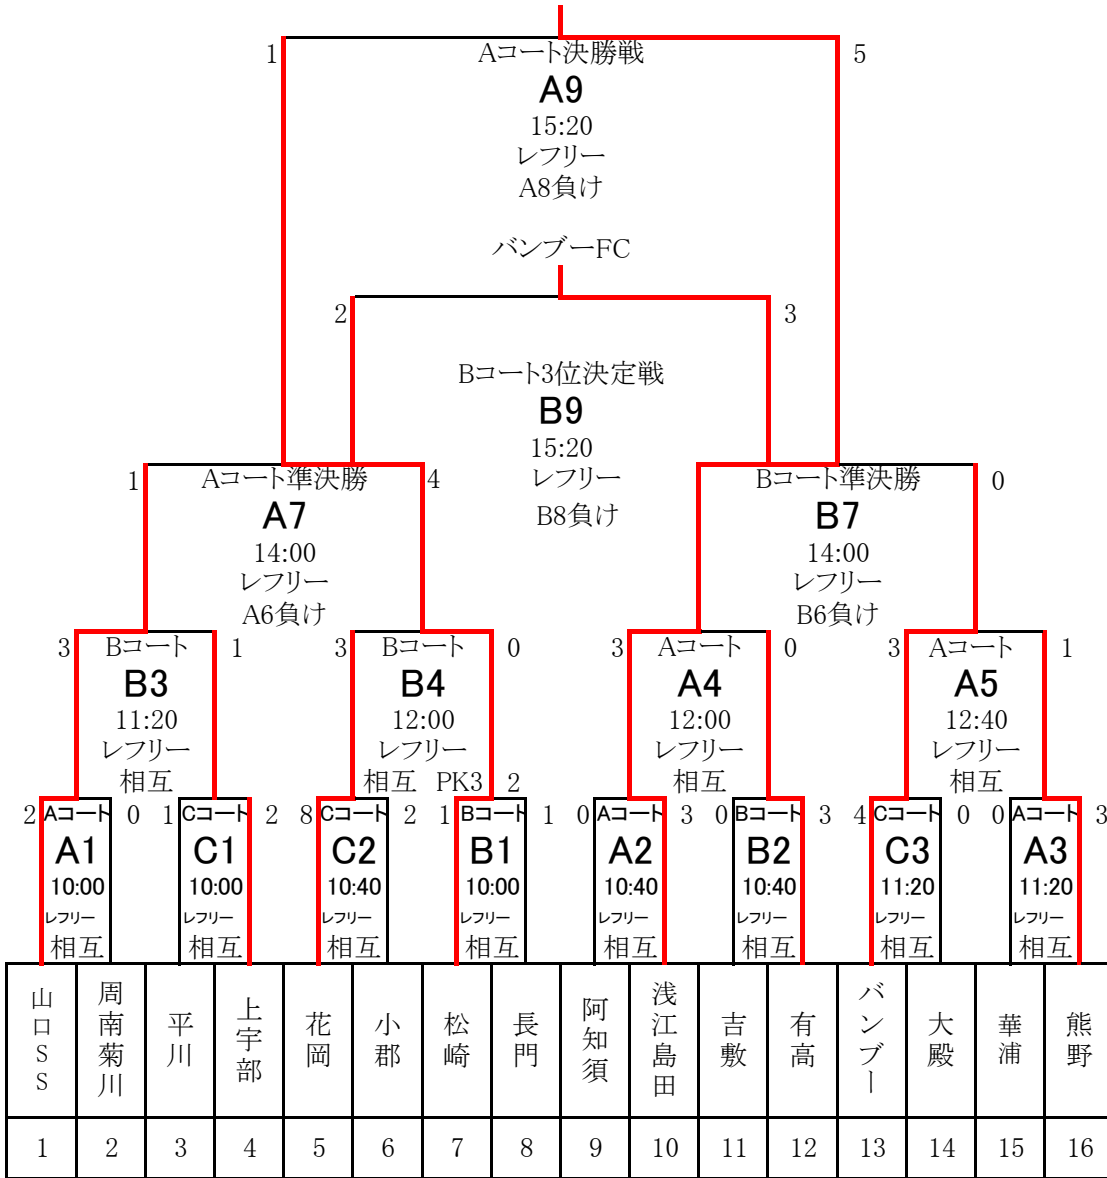

第15回山口ウインターマッチU-11組合せ 12月20日(土)

浅江島田サッカースポーツ少年団

準々決勝以上・フレンドリー日程												
時間	Aピッチ				Bピッチ				Cピッチ			
④12:00	準々決勝				準々決勝				A1負周南菊川1	C4	0	C1負平川
⑤12:40	準々決勝				A2負阿知須3	B5	0	B2負吉敷	B1負長門0	C5	2	C2負小郡
⑥13:20	C3負大殿6	A6	0	A3負華浦	B3負け	B6	B4負け	交流				
⑦14:00	準決勝				準決勝				C4負平川3	C7	1	C5負長門
⑧14:40	B5勝阿知須1	A8	0	A6勝大殿	C4勝周南菊川3	B8	2	C5勝小郡	A4負有高	C8	A5負熊野	
⑨15:20	決勝戦				3位決定戦				A6負華浦1	C9	4	B5負吉敷
16:10	閉会式											

※レフリーは準決勝・決勝・3位決定戦以外は相互審判(前半が左側表記) 準決勝・決勝・3位決定戦は割当のチームです。