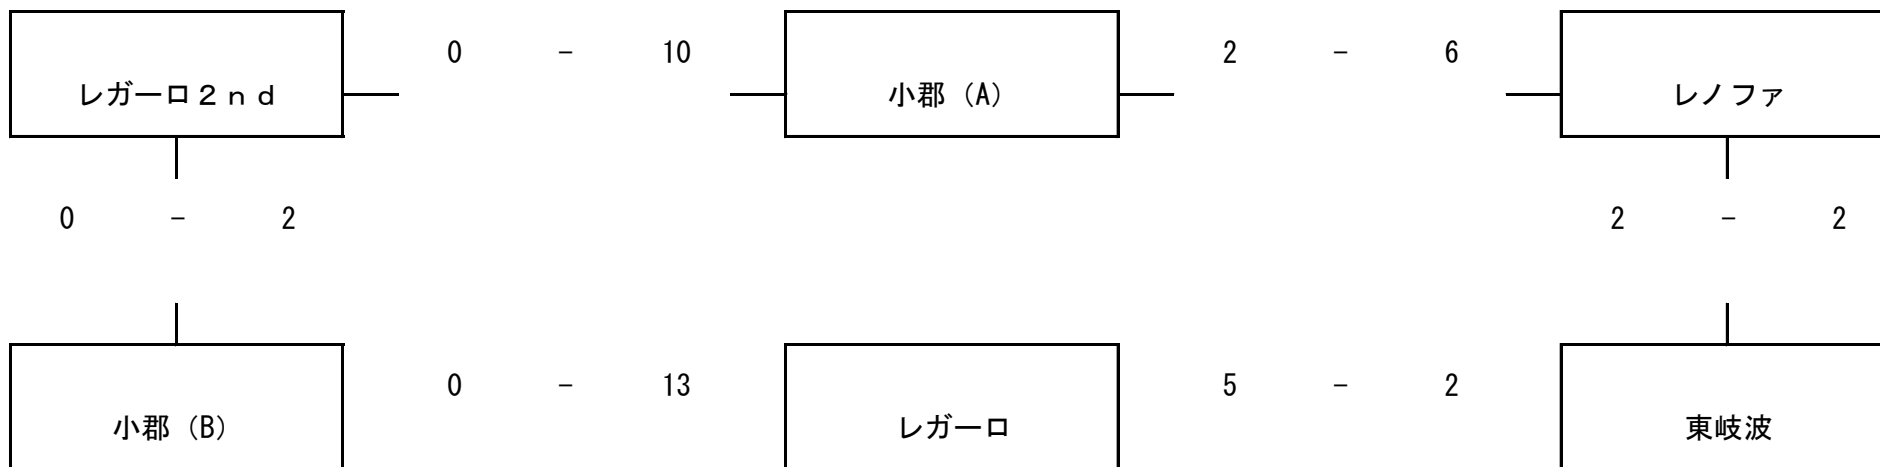

決勝リーグ

		A1位	A2位	B1位	B2位	勝ち点	得点	失点	得失点	順位
		秋月	山口SS (B)	フウール	山口SS (A)					
A1位	秋月		0 - 0 △	3 - 0 ○	0 - 2 ●	4	3	2	1	2
A2位	山口SS (B)	0 - 0 △		2 - 0 ○	2 - 1 ○	7	4	1	2	1
B1位	フウール	0 - 3 ●	0 - 2 ●		3 - 3 △	1	3	8	-5	4
B2位	山口SS (A)	2 - 0 ○	1 - 2 ●	3 - 3 △		4	6	6	0	3

A1位対A2位とB1位対B2位は、午前のリーグ戦の結果を反映します。(午後は2試合ずつ)

勝ち点が同点の場合は、次に得失点差、その次にチーム得点にて順位決定します。いずれも同点の場合はPK方式(3人)にて順位決定します。

フレンドリーマッチ

午前のリーグ戦の結果により対戦を決定します。各チーム2試合ずつ。